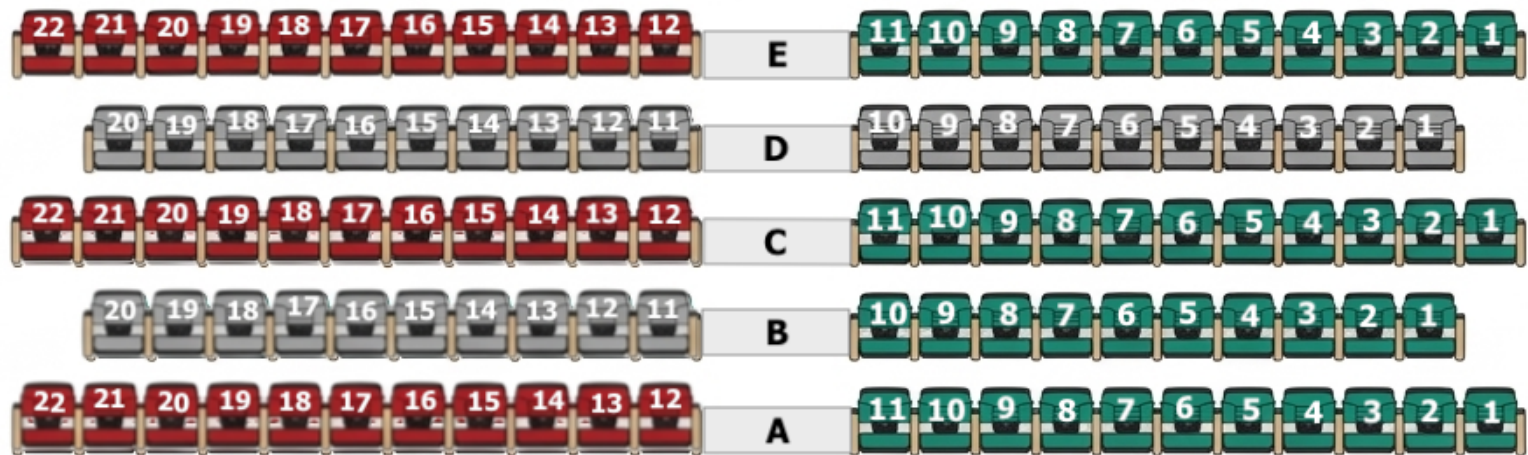

PLATEA

GALLERIA

schermo