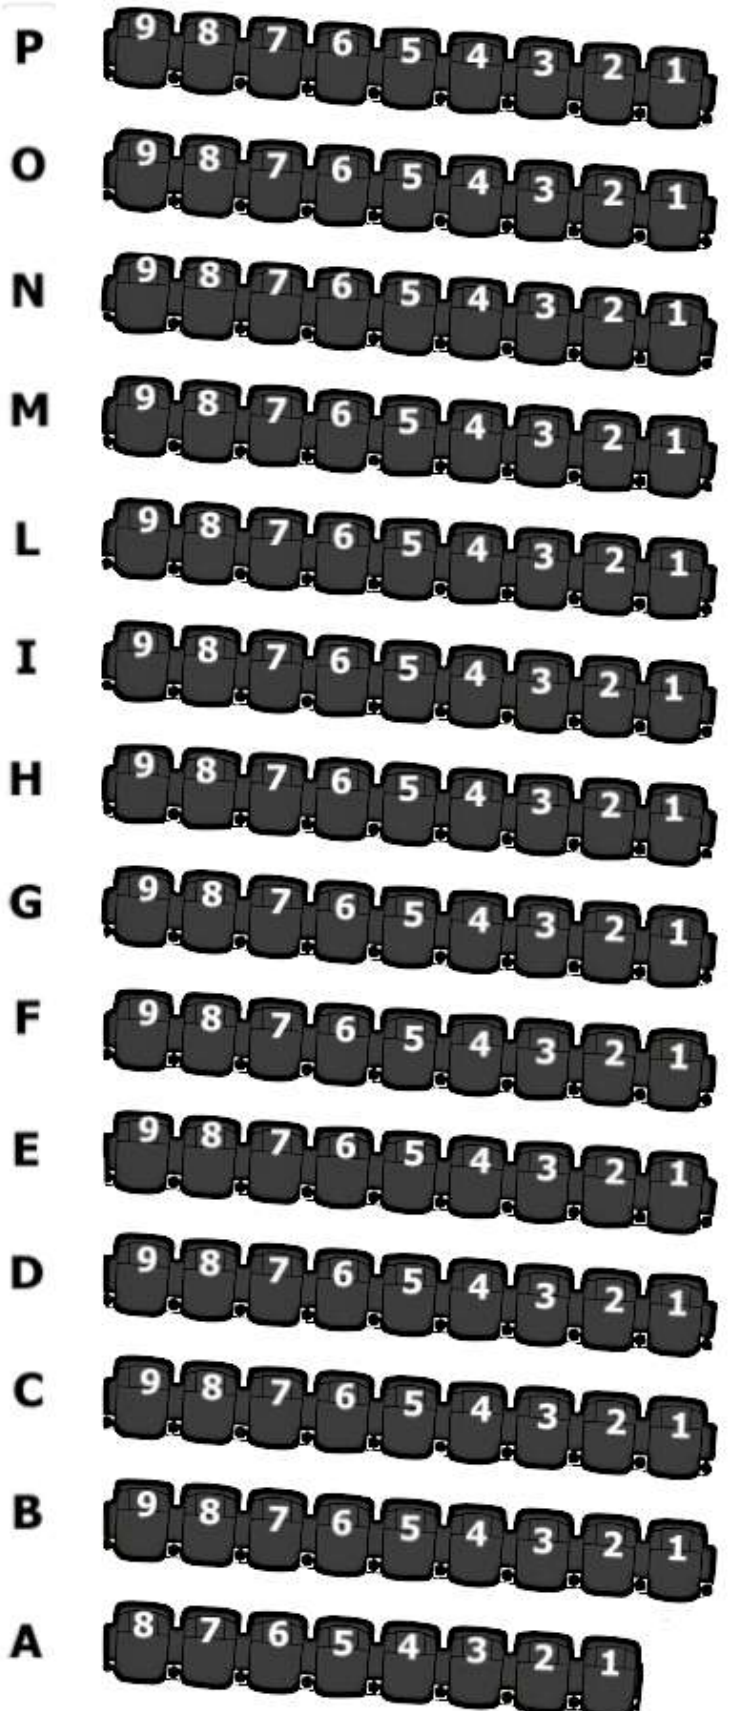

PLATEA

GALLERIA

schermo