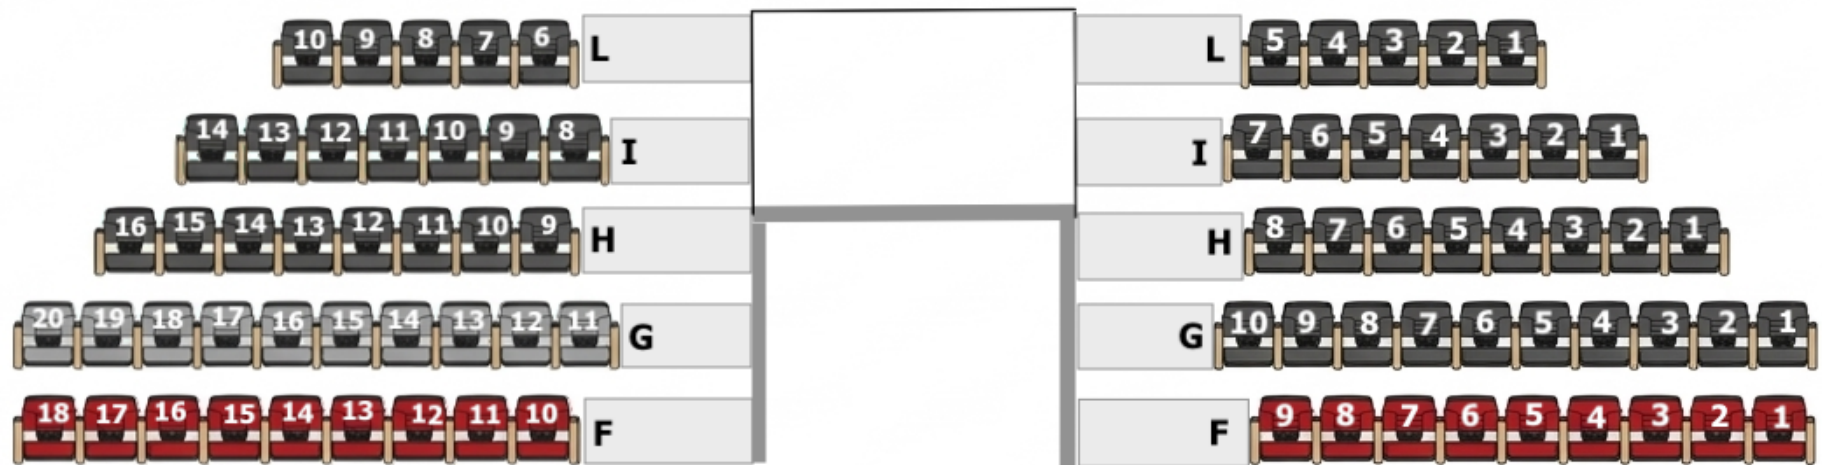

PLATEA

GALLERIA

schermo