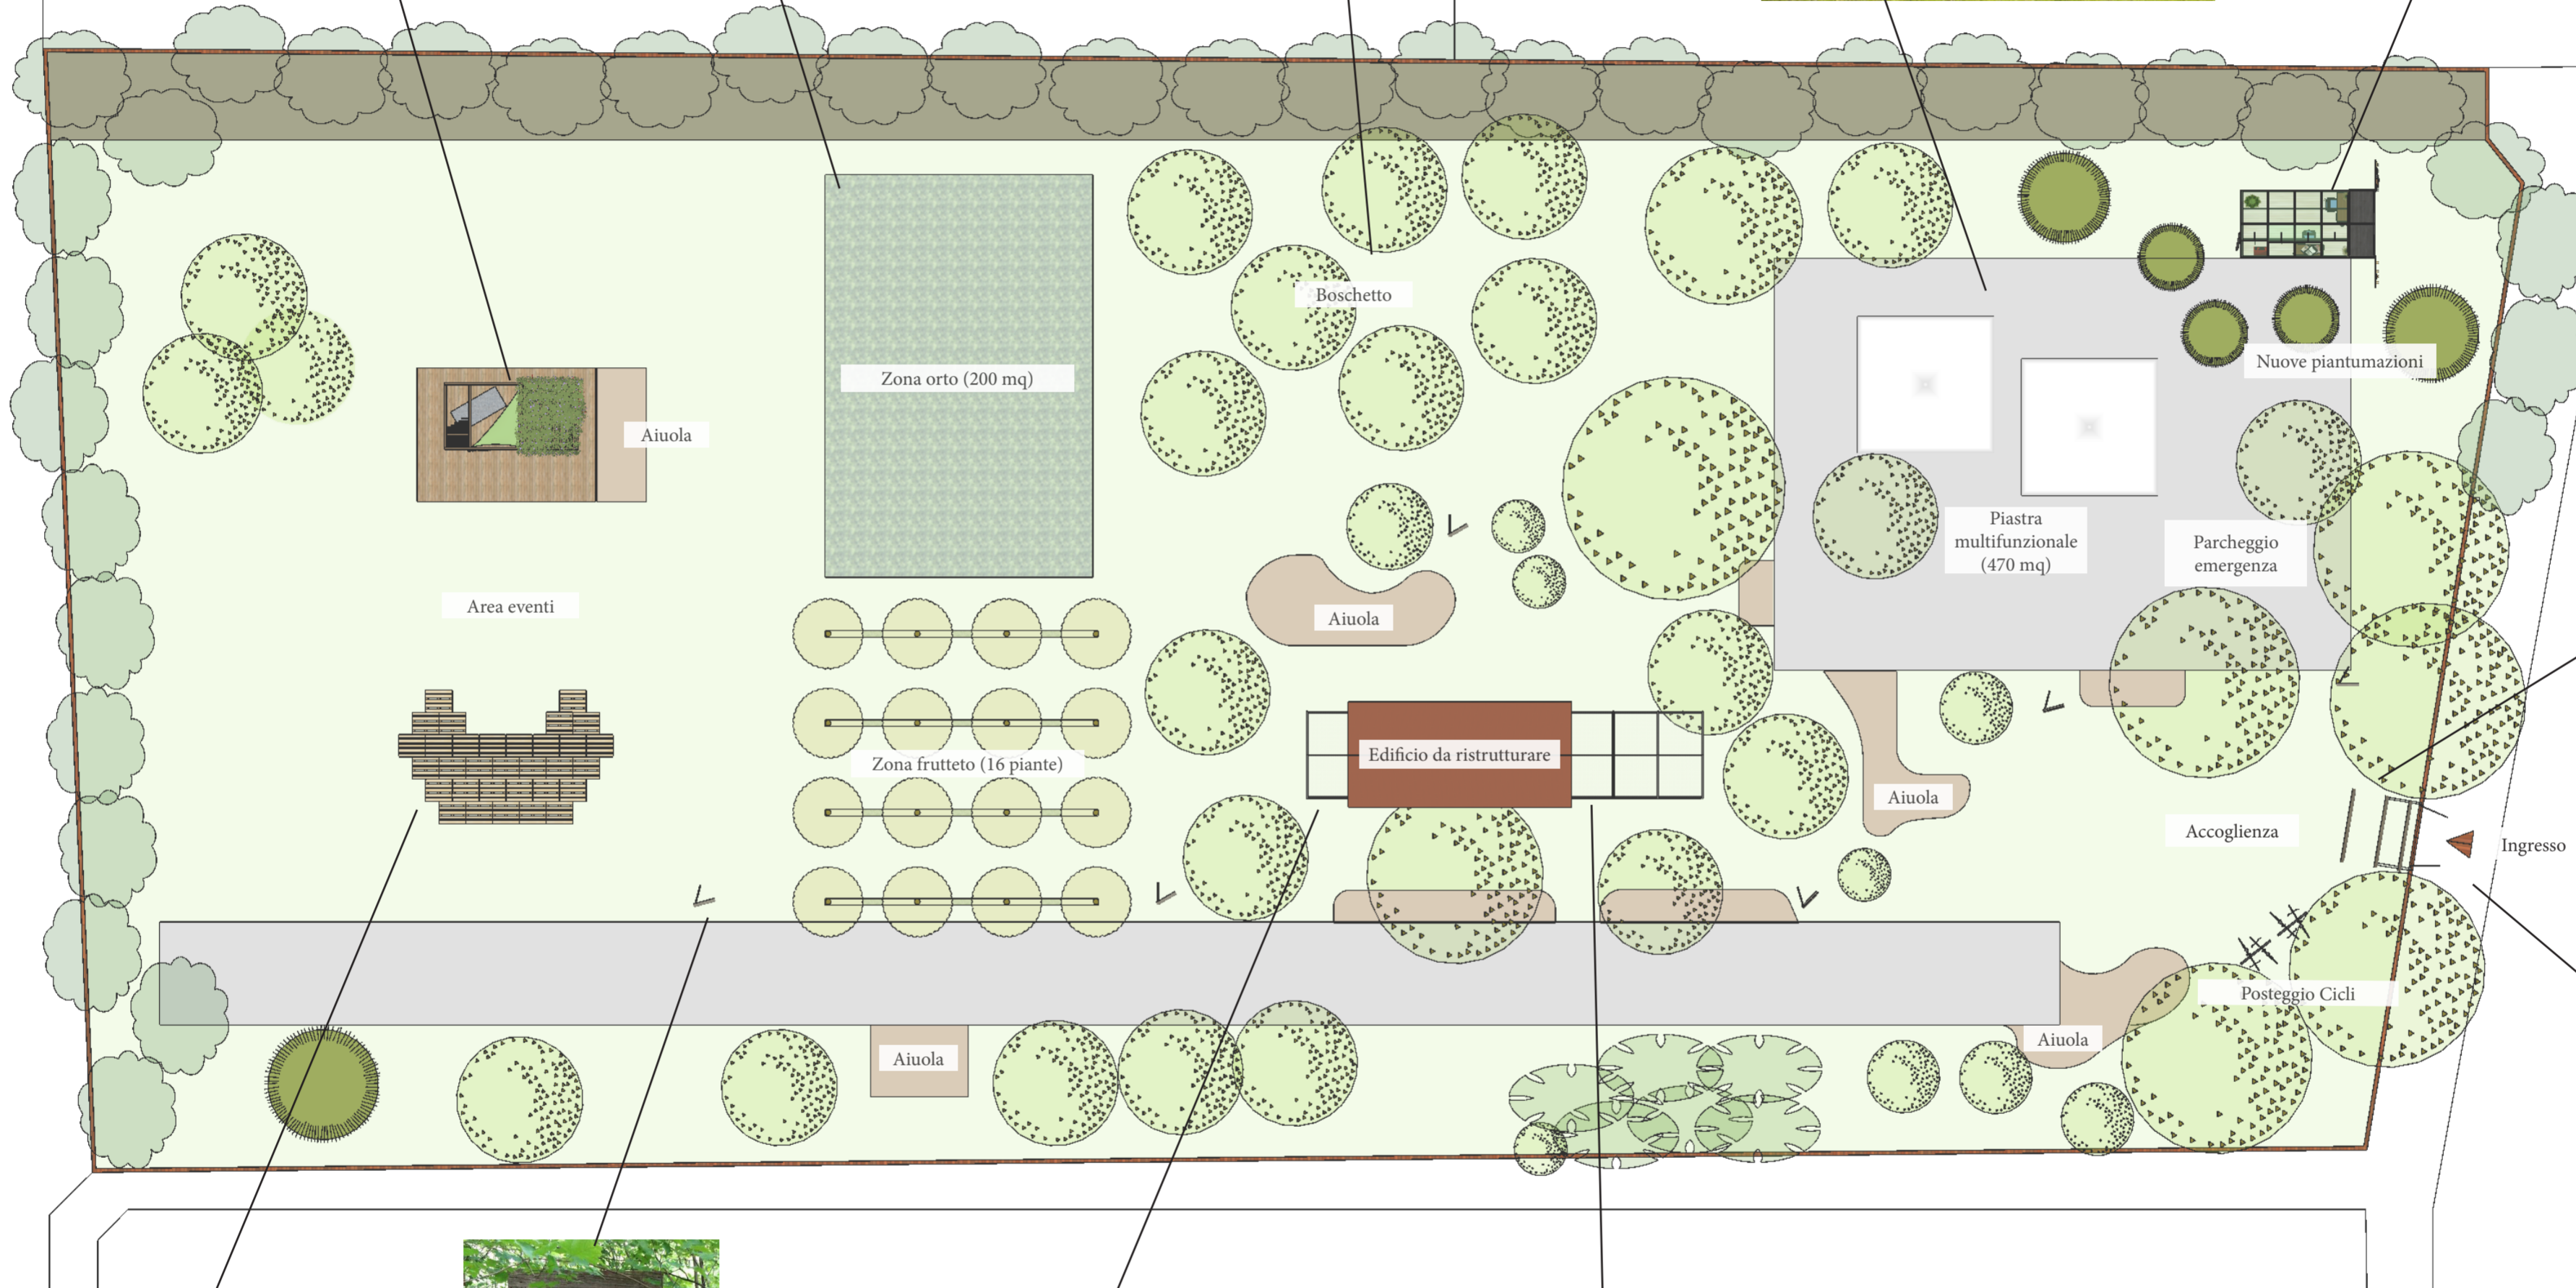

PALCO\SCHERMO

ORTO

AREA CAMPEGGIO

AREA RISTORO

UFFICIO NEL BOSCO

TUNNEL INGRESSO

CANCELLO

PLATEA

PORTALI

CUCINA ESTERNA

GAZEBO VERDE

<p>Progetto preliminare riqualificazione area "Parco delle Moschine" CAMPO NUG APS Castenedolo (BS)</p>		<p>T - 02 11/11/21</p>
<p>Landscape stories garden design projects 3D render home plans & more</p>		<p>dott. Simone Febbrari garden designer 3382664809 simone.febrari@gmail.com</p>
<p>Tenda Verde Via Gavardina n 48/50 25081 Bedizzole (BS) tecnico@tendaverde.it</p>		<p>AV TENDAVERDE PARCHI E GIARDINI</p>