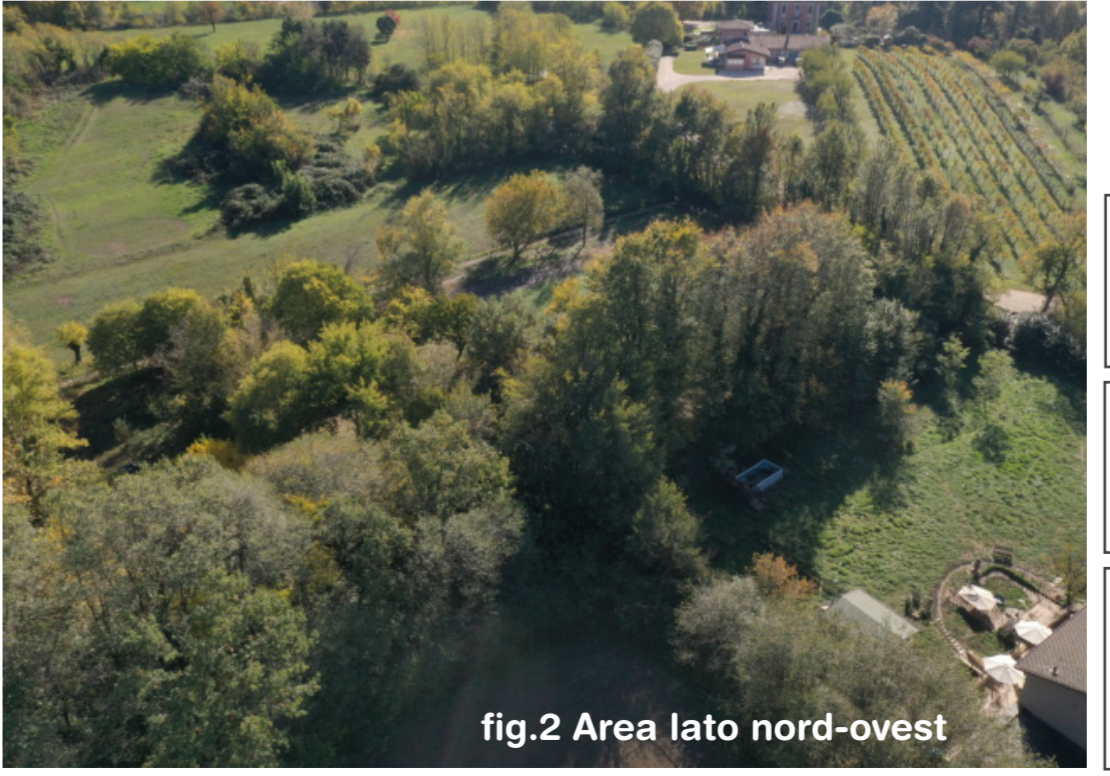

fig.1 Area con veduta sul paese.

fig.2 Edificio da ristrutturare

fig.2 Area lato nord-ovest

<p>Progetto preliminare riqualificazione area "Parco delle Moschine" CAMPO NUG APS Castenedolo (BS)</p>	<p>T - 01 04/11/21</p>
 <p>Landscape stories <small>scelta piante 3D rendering piante piante</small></p>	<p>dott. Simone Febbrari garden designer 3382664809 simone.febrari@gmail.com</p>
<p>Tenda Verde Via Gavardina n 48/50 25081 Bedizzole (BS) tecnico@tendaverde.it</p>	 <p>TENDAVERDE PARCHI E GIARDINI</p>

PALCO\SCHERMO

ORTO

AREA CAMPEGGIO

AREA RISTORO

UFFICIO NEL BOSCO

TUNNEL INGRESSO

CANCELLO

PLATEA