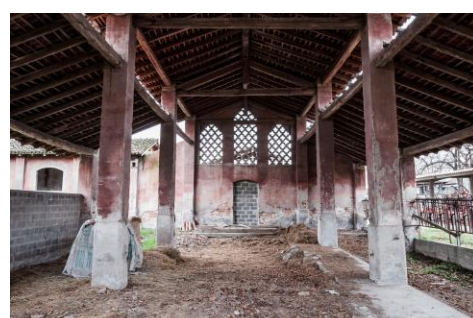

## Selezione della mostra Being There, abitare la cascina oggi

Foto n. 1 - 30x45cm

Foto n. 6 - 20x30cm e 50x70cm

Foto n. 2 - 30x45cm

Foto n. 7 - 50x70cm

Foto n. 3 - 30x45cm

Foto n. 8 - 50x70cm

Foto n. 4 - 30x45cm

Foto n. 9 - 50x70cm

Foto n. 5 - 30x45cm

Foto n. 10 - 50x70cm

Le fotografie disponibili per contribuire alla campagna di crowdfunding sono una selezione della mostra “Being There, abitare la cascina oggi”.