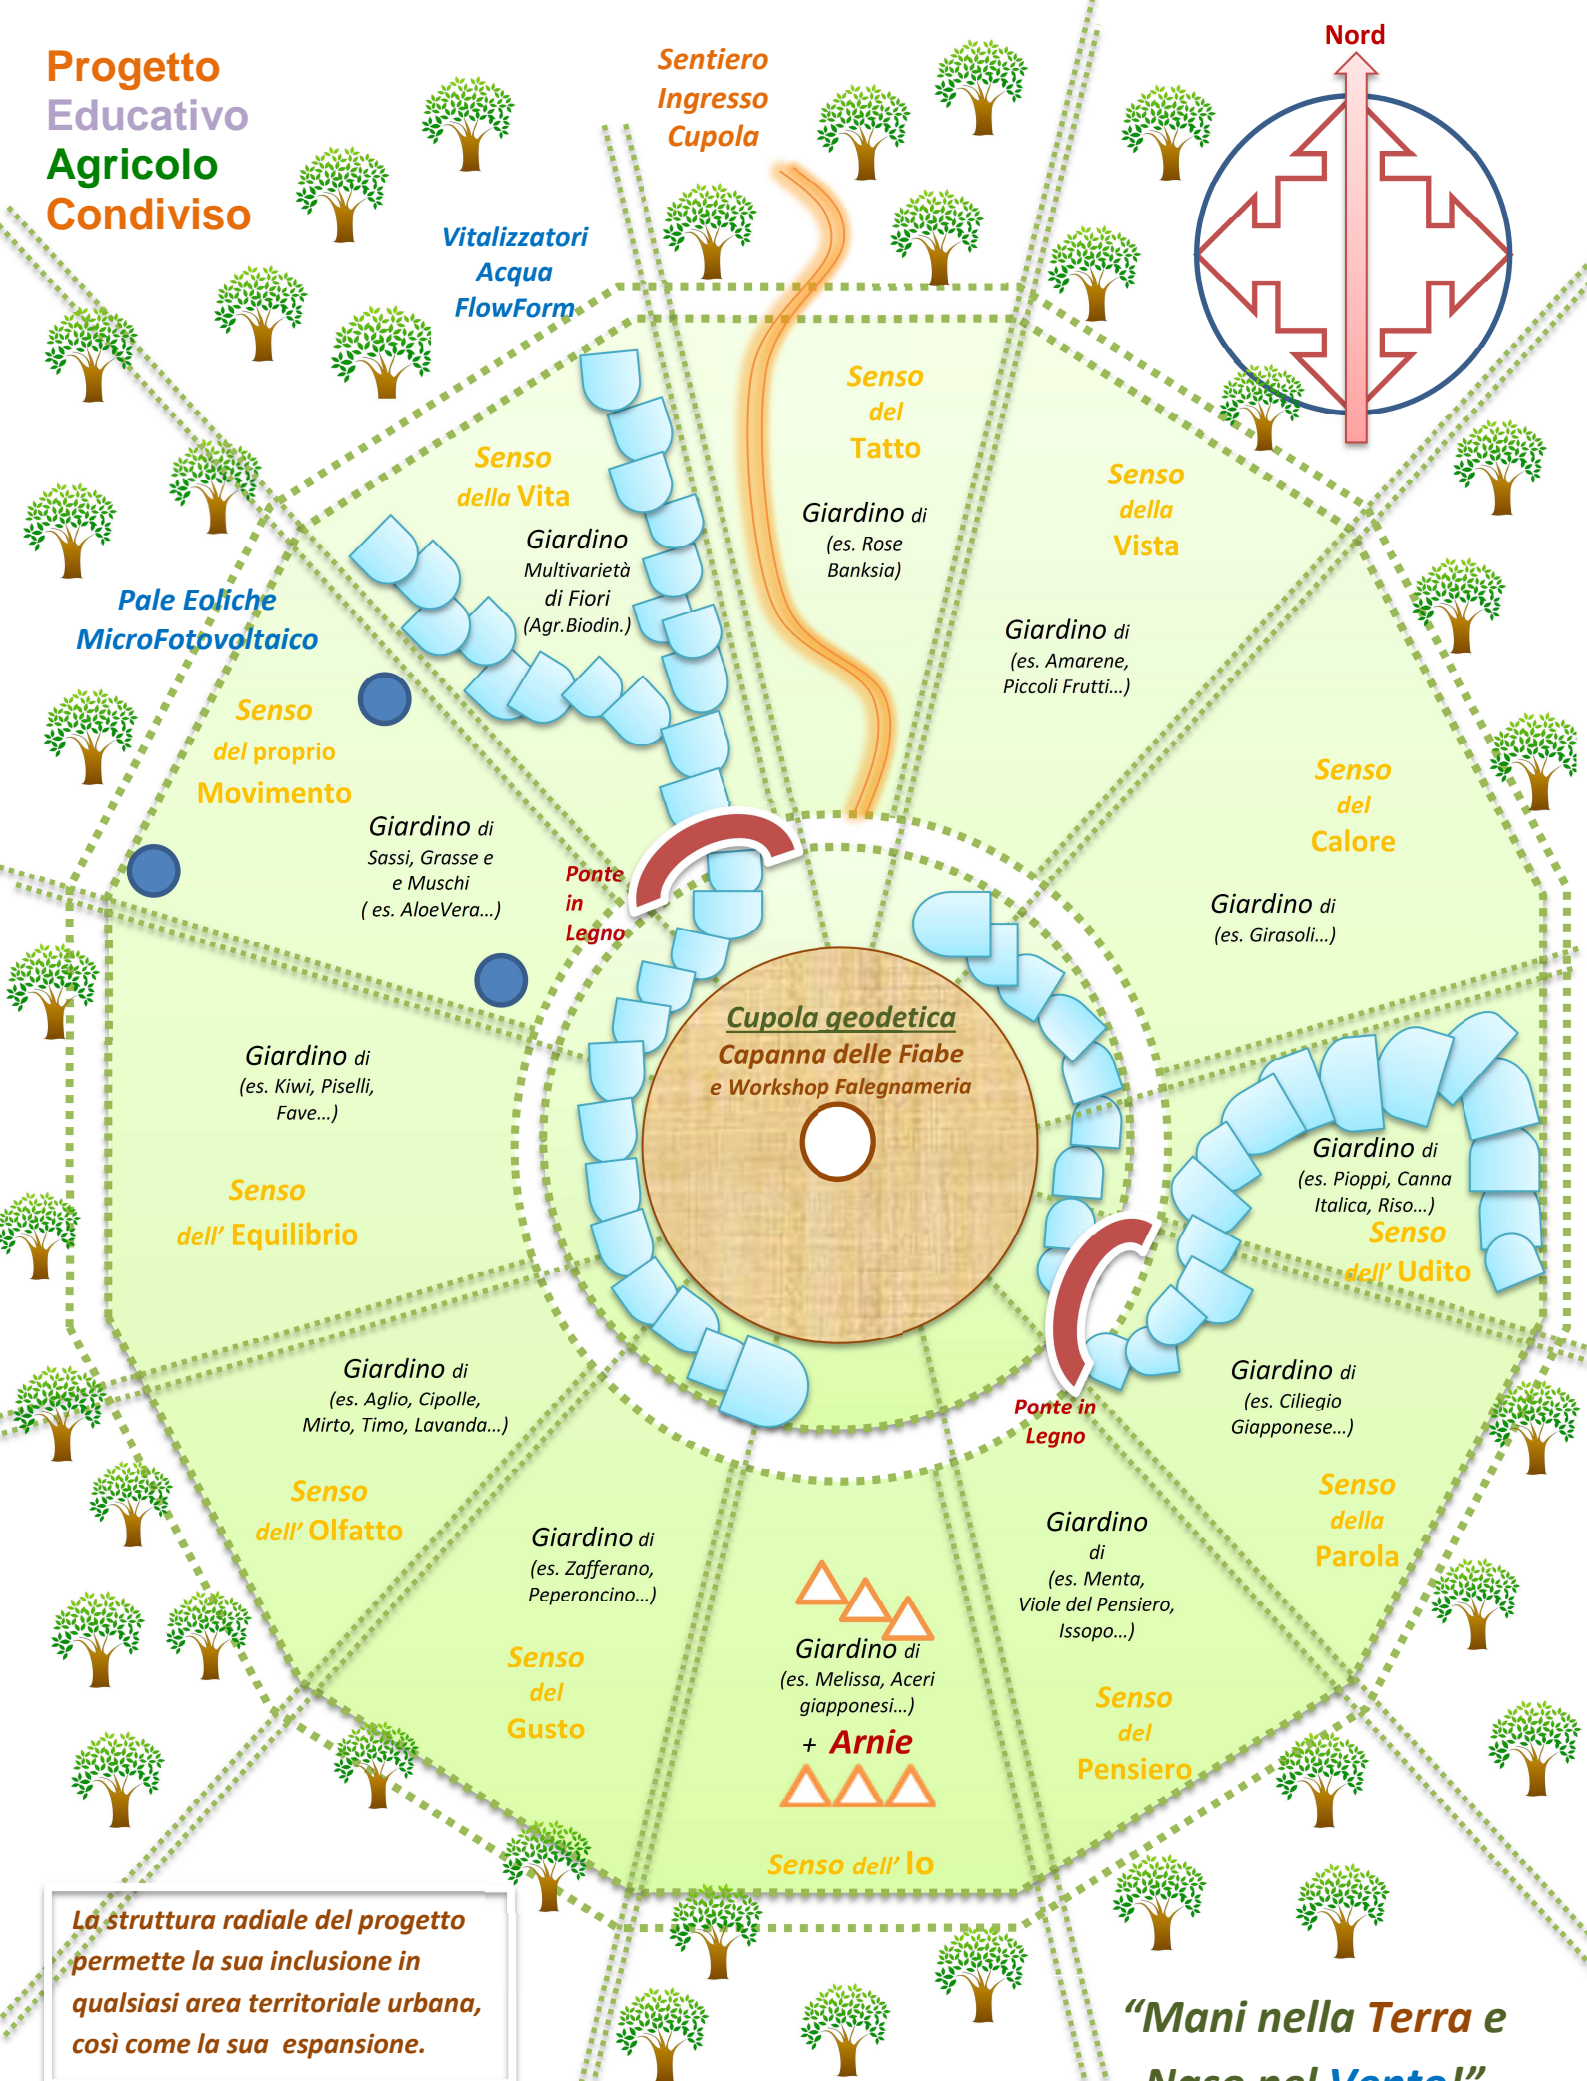

# OpenAgri - SensInCampo - "Coltivo il Campo per Coltivar Me Stesso"

Progetto  
Educativo  
Agricolo  
Condiviso

La struttura radiale del progetto permette la sua inclusione in qualsiasi area territoriale urbana, così come la sua espansione.

"Mani nella Terra e Naso nel Vento!"